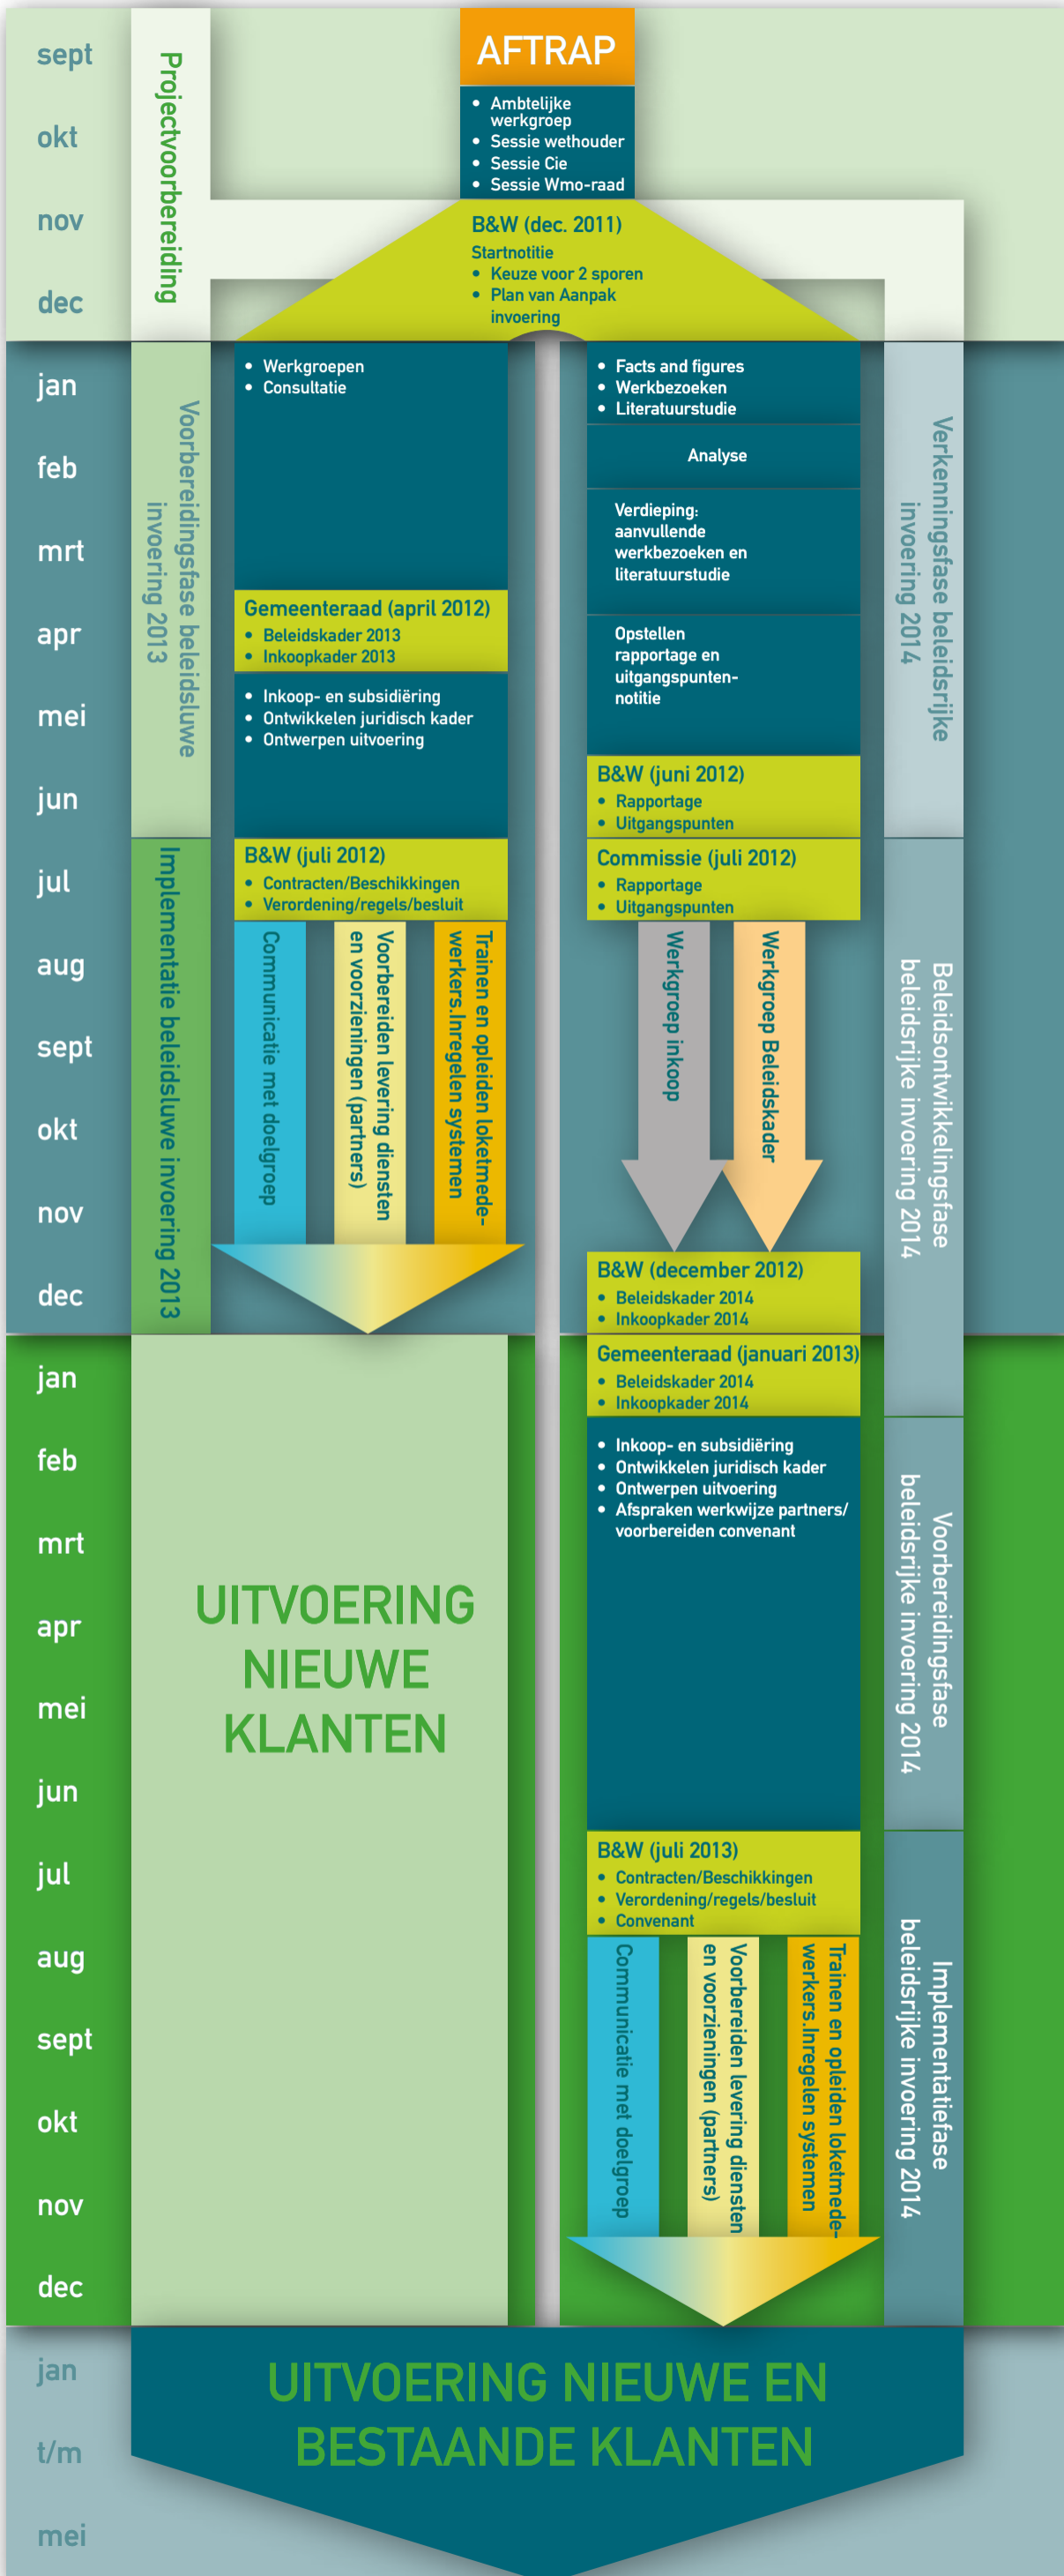

decentralisatie begeleiding

2011

2012

2013

2014

Pckwadraat
Bassin 120
6211 AK Maastricht

T 043-3265361
E advies@pckwadraat.nl
I www.pckwadraat.nl